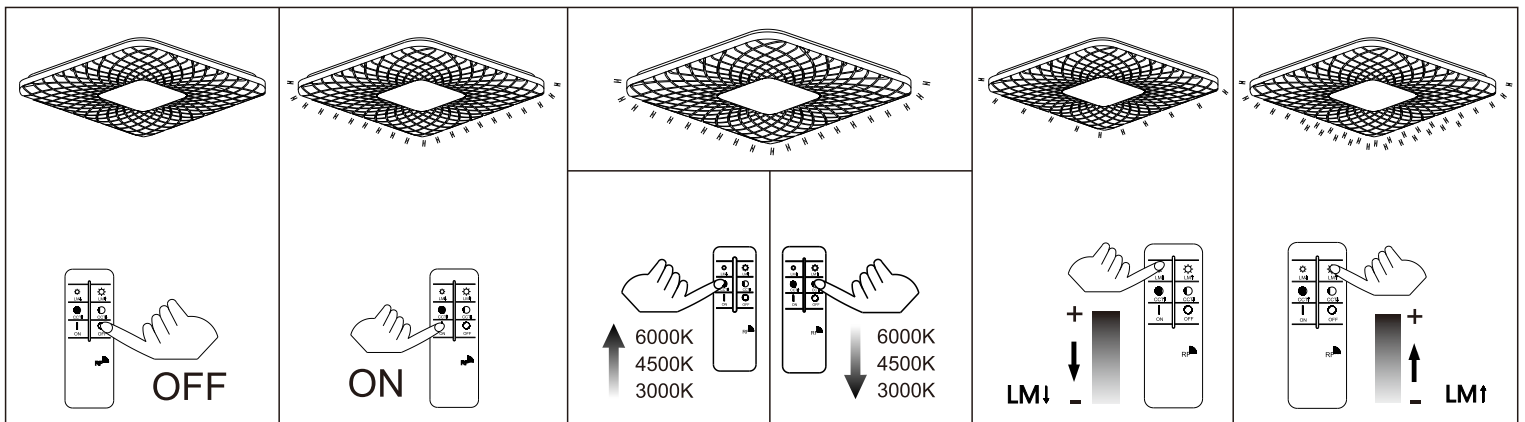

GLOBO

LIGHTING

www.globo-lighting.com

41343-24

B

GLOBO Handels GmbH
 Gewerbestrasse 3
 A-9184 Sankt Peter